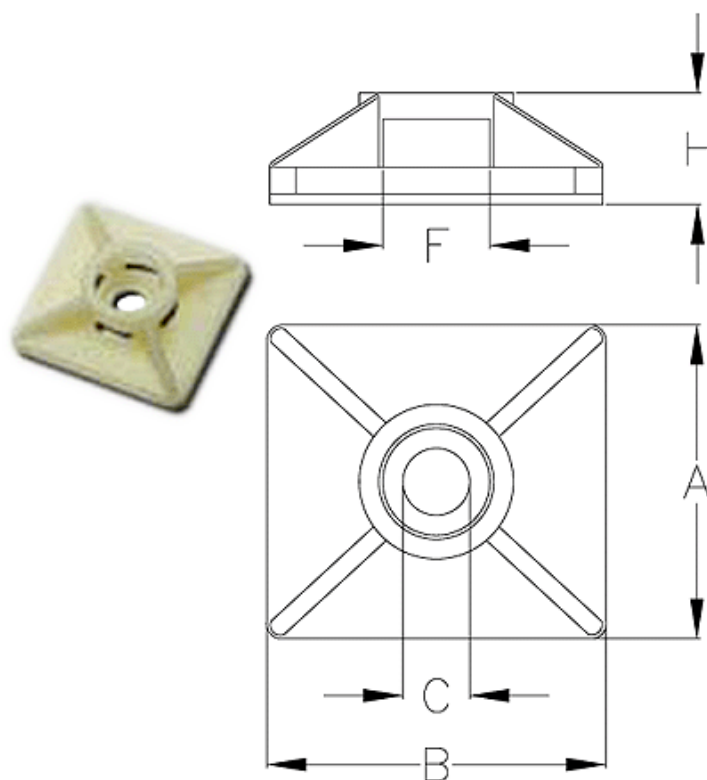

Varenummer: 1995469RBE
Beskrivelse: Dobbeltretning monteringsplade, sort
Type 5469RBE

Mål

A	= 19
Antal	= 100
B	= 19
Bredde	= 3.6
C	= 4.1
F	= 4
H	= 5.0